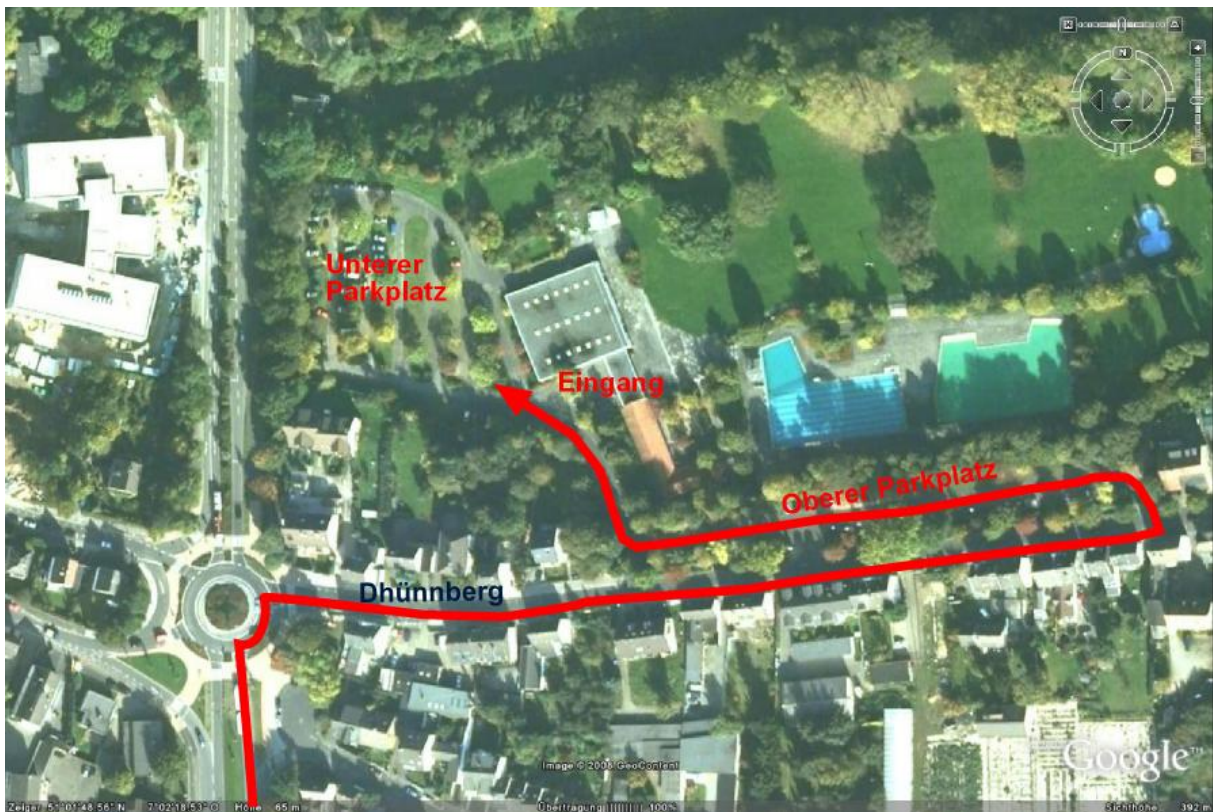

# 1. Bayer Kanupolo-Cup

am 17. & 18. Mai 2008 im Freibad Auermühle, Leverkusen

- Veranstalter: Kanuverband NRW  
Ausrichter: Verein für Kanusport Bayer Leverkusen e.V.  
Rheinallee 1  
51373 Leverkusen  
[kanupolo@kanuclub-leverkusen.de](mailto:kanupolo@kanuclub-leverkusen.de)  
für Rückfragen: Michael Scheck, 0177-3126116  
m.scheck@cds.de
- Spielort: Freibad Auermühle, Dhünnberg 40, 51375 Leverkusen
- Das Turnier ist eine "C" Kategorie Veranstaltung. Es stehen zwei Spielfelder zur Verfügung. Das Turnier wird nach den DKV Wettkampfbestimmungen ausgetragen.
- Übernachtungen: Das großzügige Freibadgelände steht zum Zelten zur Verfügung. Kostenbeitrag pro Person 3€ für Übernachtungen von Freitag bis Sonntag. Wohnmobile können auf dem Parkplatz vor dem Freibad abgestellt und benutzt werden.
- Verpflegung: An den Turniertagen ist für Verpflegung gesorgt.
- Haftung: Veranstalter und Ausrichter übernehmen keinerlei Haftung. Die Teilnahme erfolgt auf eigene Gefahr.
- Obleute-Besprechung: Samstag, 17.5. 2008, 9 Uhr
- Spiele: Samstag, 17.5. 2008, 10-19:30 Uhr  
Sonntag, 18.5..2008, 9:00-13:30Uhr
- Siegerehrung: Sonntag, 18.5..2008, 14:15Uhr

## Anfahrt: